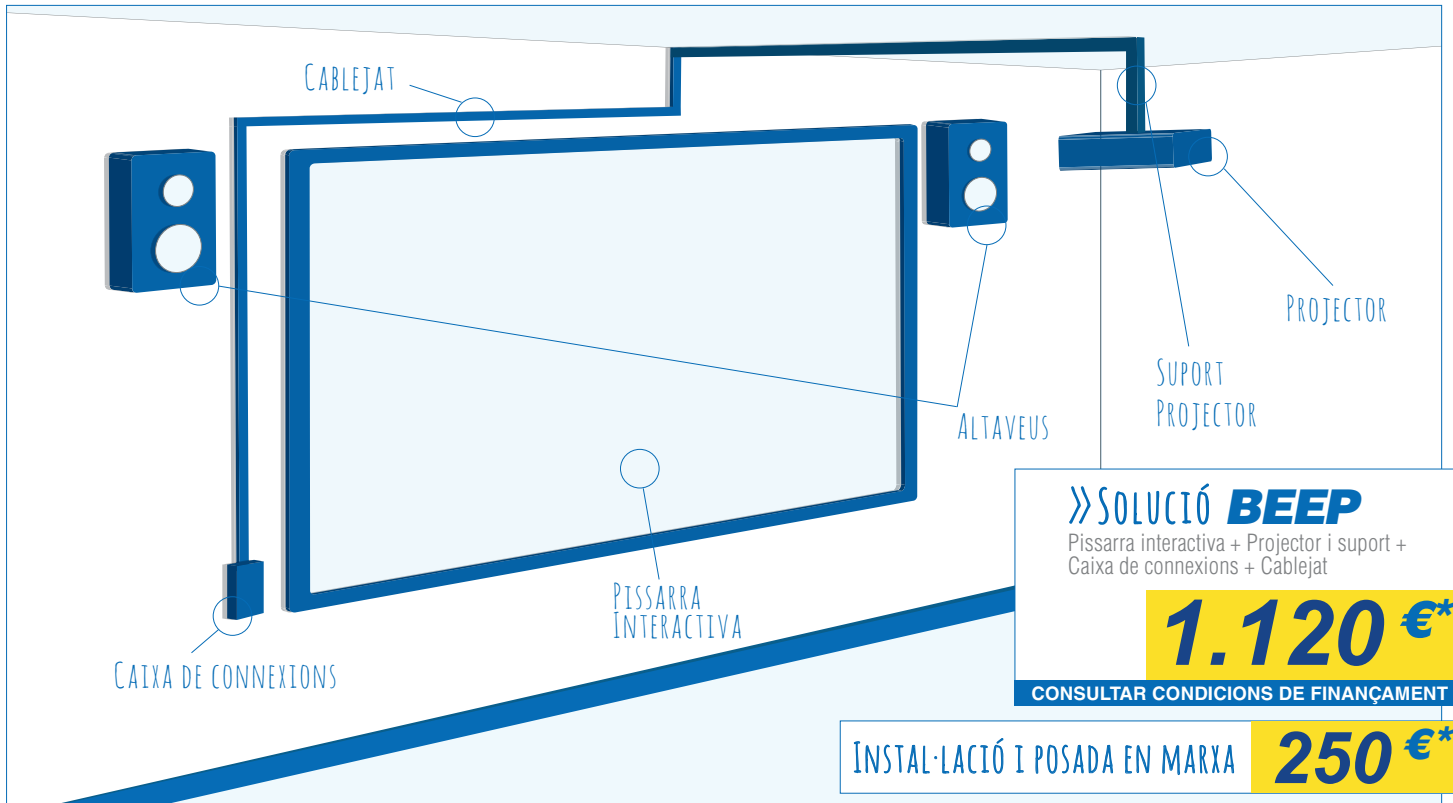

» SOLUCIÓ AULA DIGITAL

> QUÈ ÉS L'AULA DIGITAL?

Netbooks, pissarres interactives, projectors, altaveus, cablejat, internet Wi-Fi, routers, televisors... els temps han canviat! Ara les aules estan equipades amb un conjunt de components tecnològics interconnectats que degudament utilitzats faciliten l'aprenentatge dels alumnes.

> SOLUCIÓ **BEEP**

Dediqui's a l'ensenyança, a BEEP ens encarregarem de transformar la seva aula tradicional en una moderna aula digital mitjançant una òptima solució molt competitiva composta per:

- + Pissarra interactiva
- + Projector i suport
- + Altaveus
- + Caixa de connexions
- + Cablejat
- + Dispositius per a alumnes
- + Infraestructura de xarxa